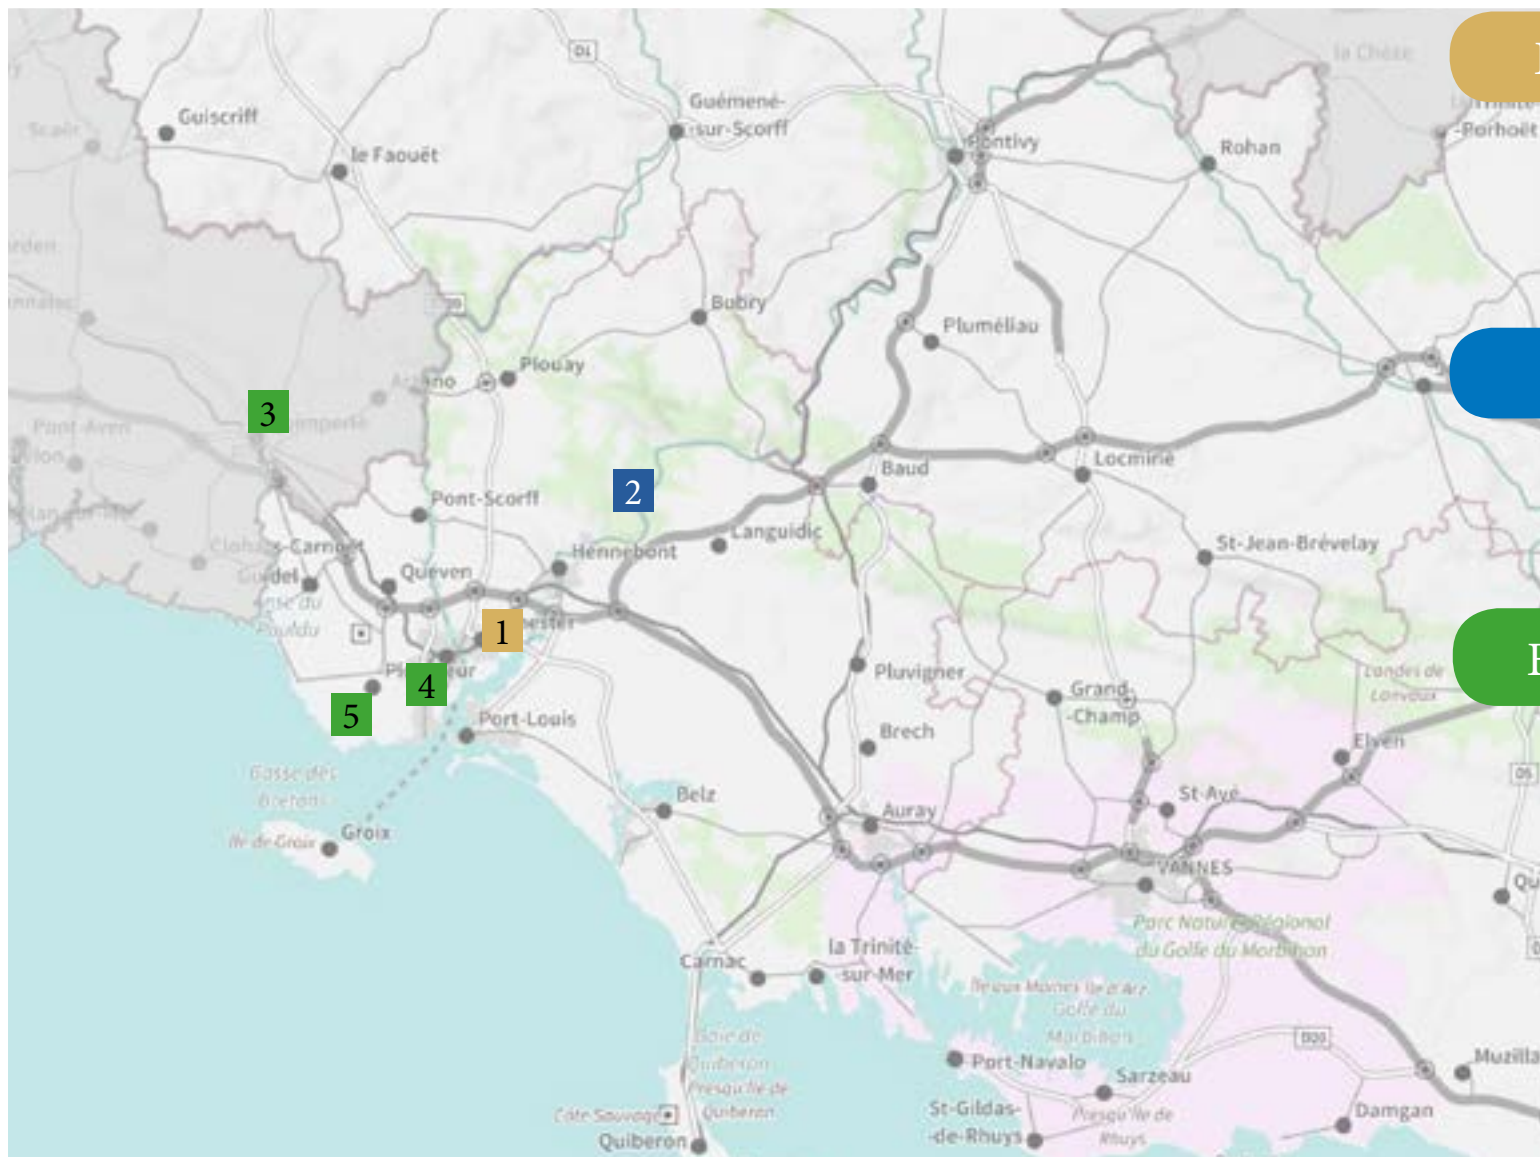

Etablissements support, partie & associés du GHT

Etablissement support

1 [GHBS Lorient](#)

Etablissement partie

2 [EPSEM Charcot](#)

Etablissements associés

3 [St-Joseph Quimperlé](#)

4 [Le Divit Ploemeur](#)

5 [St-Vincent Larmor-Plage](#)