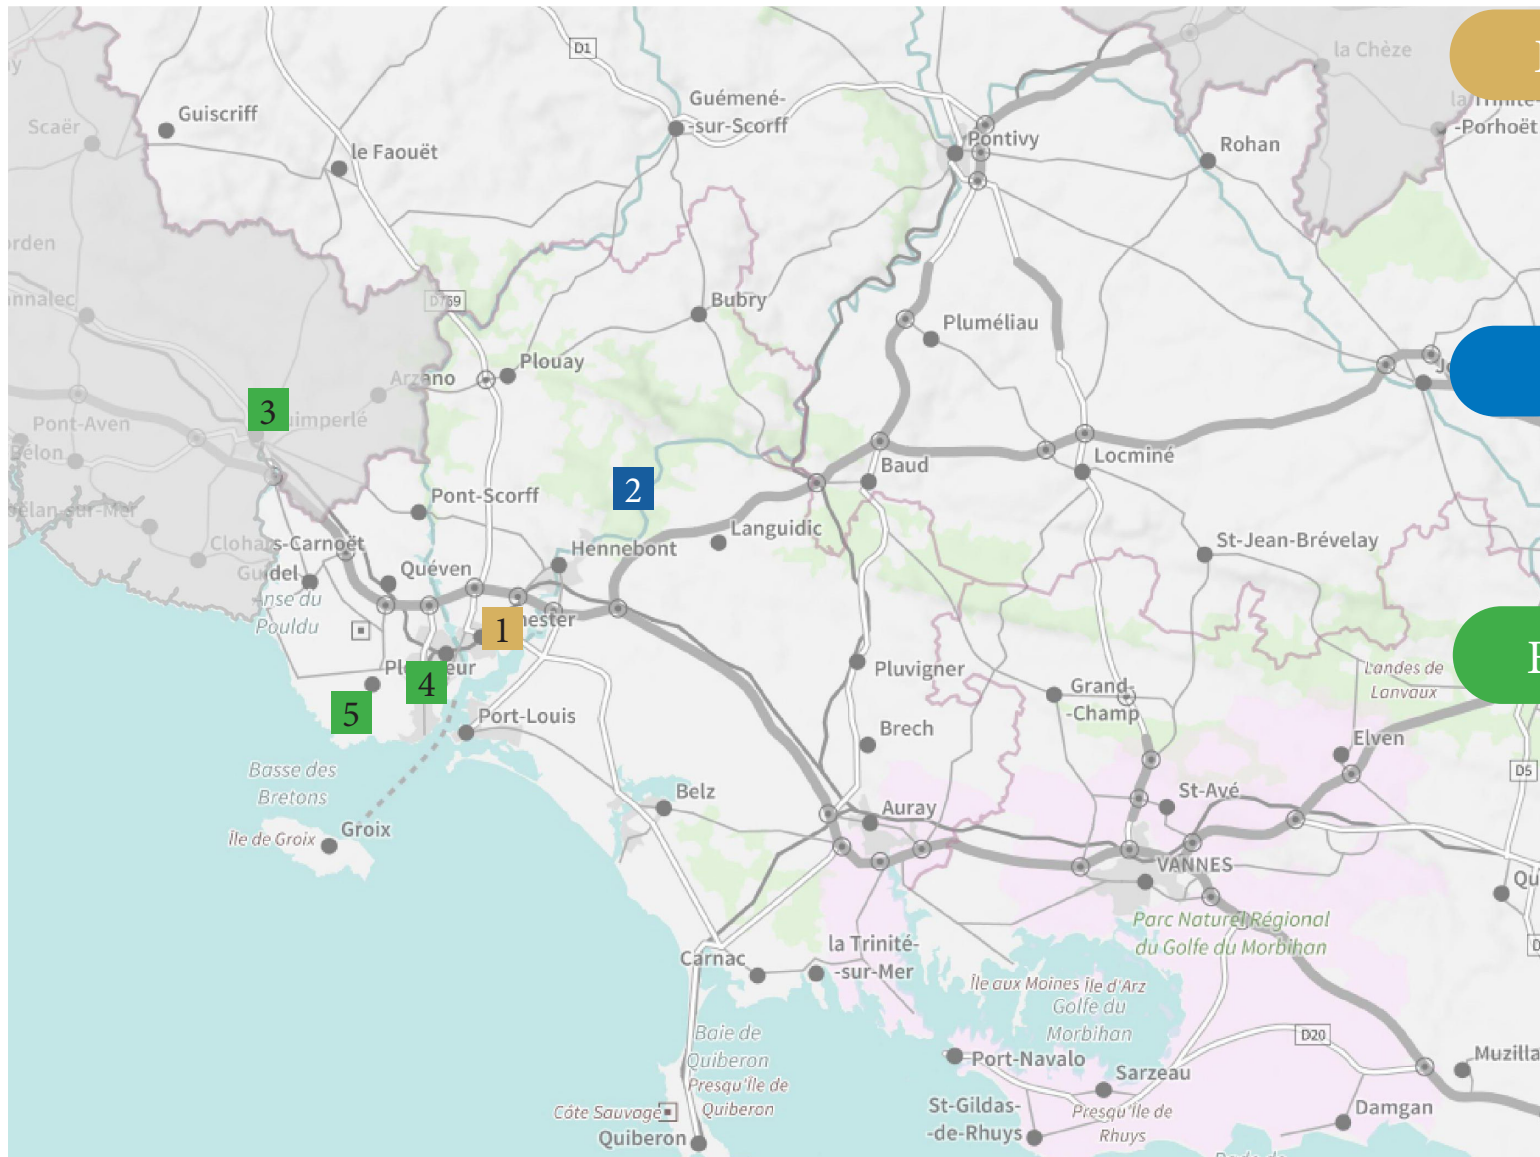

Etablissements support, partie & associés du GHT

Etablissement support

1 [GHBS Lorient](#)

Etablissement partie

2 [EPISM Sud Bretagne](#)

Etablissements associés

3 [St-Joseph Quimperlé](#)

4 [Le Divit Ploemeur](#)

5 [St-Vincent Larmor-Plage](#)