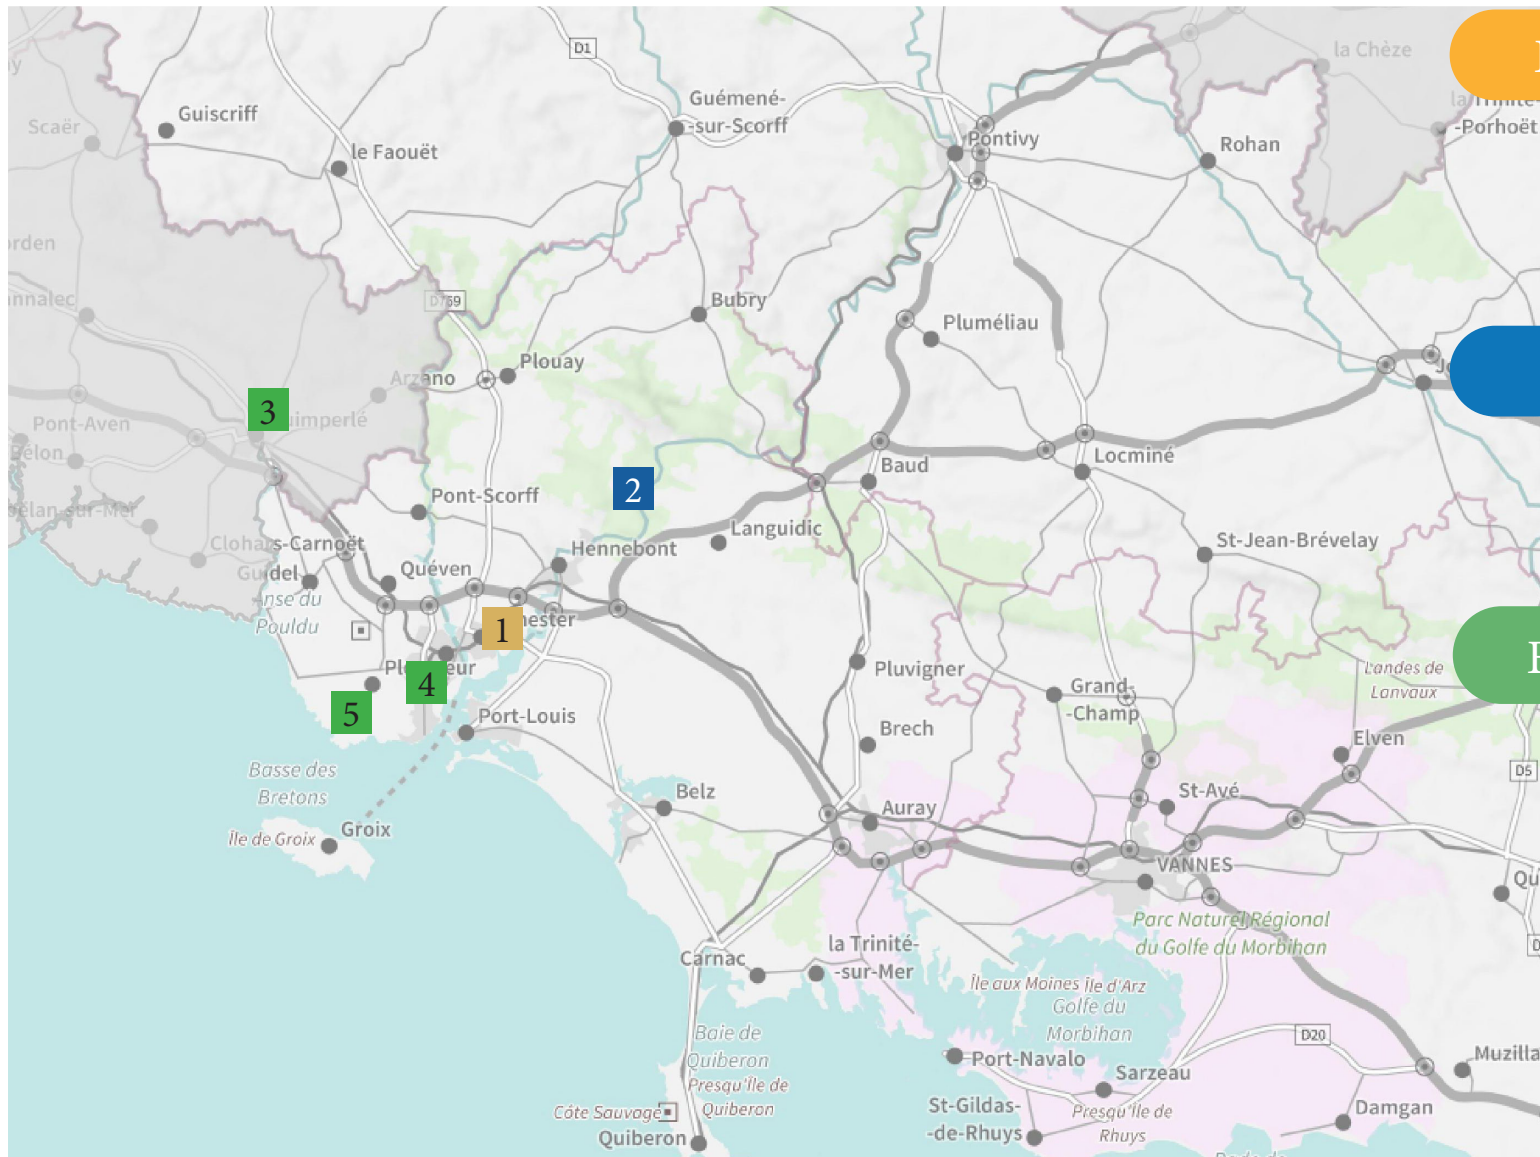

Etablissements support, partie & associés du GHT

Etablissement support

1 [GHBS Lorient](#)

Etablissement partie

2 [EPSM Sud Bretagne](#)

Etablissements associés

3 [St-Joseph Quimperlé](#)

4 [Le Divit Ploemeur](#)

5 [St-Vincent Larmor-Plage](#)